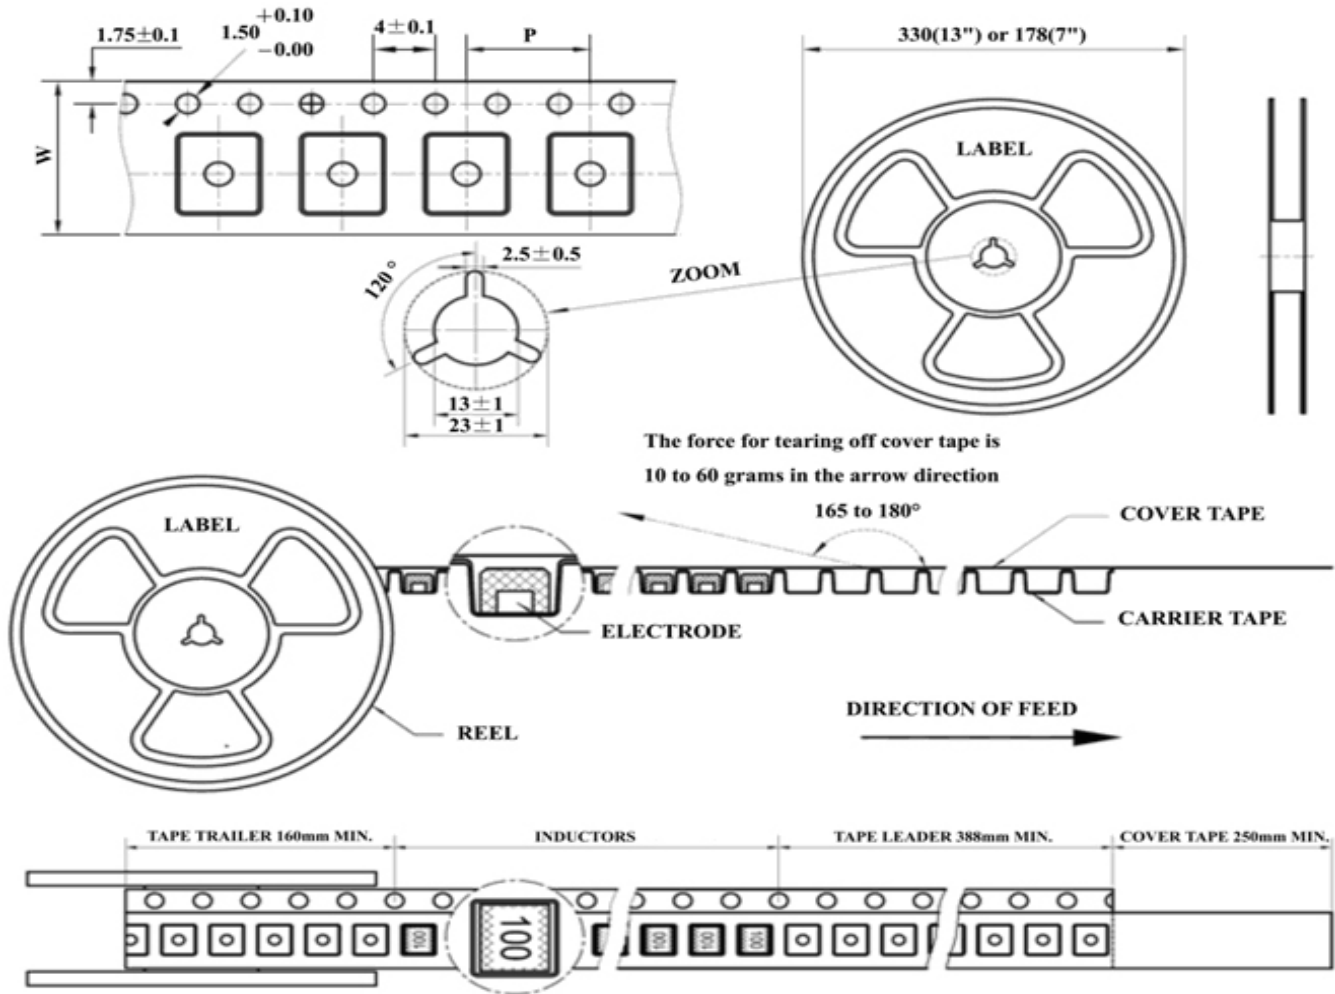

## Tape and Reel Specifications

Series (max LxWxH mm)	Tape Size		Parts Per Reel			Per Carton	
	W	P	7"	13"	G.W.	Qty	G.W.
PDH1608	16	8	-	1500	720g	32K	16Kg
PDH1813	16	8	-	1500	1.0Kg	24K	20Kg
PDH3316	24	16	-	500	1.0Kg	6K	16Kg
PDH4920	32	20	-	350	1.6Kg	2.8K	17Kg
PDH5022	32	20	-	250	2.2Kg	2K	22Kg
PD1608	16	8	-	2000	720g	32K	16Kg
PD3308	24	16	-	1000	1.3Kg	12K	20Kg
PD3316	24	16	-	500	1.1Kg	6K	17Kg
PD3340	24	20	-	250	1.0Kg	3K	16Kg
PD5022	32	20	-	400	1.6Kg	2K	17Kg
PCD0302	12	8	-	2000	530g	40K	13Kg
PCD0403	12	8	-	2000	720g	40K	18Kg
PCD0502/0503	12	8	-	2000	880g	40K	20Kg
PCD0504	12	8	-	1500	890g	30K	22Kg
PCD0703	16	12	-	1000	890g	16K	18Kg
PCD0705	16	12	-	1000	1.2Kg	16K	24Kg
PCD1004	24	12	-	750	1.2Kg	9K	18Kg
PCD1005	24	12	-	750	1.7Kg	9K	24Kg
MPI0610	16	8	-	2000	720g	32K	17Kg
MPI0612	16	8	-	2000	880g	32K	17Kg
MPI0620	12	8	-	2000	880g	32K	17Kg